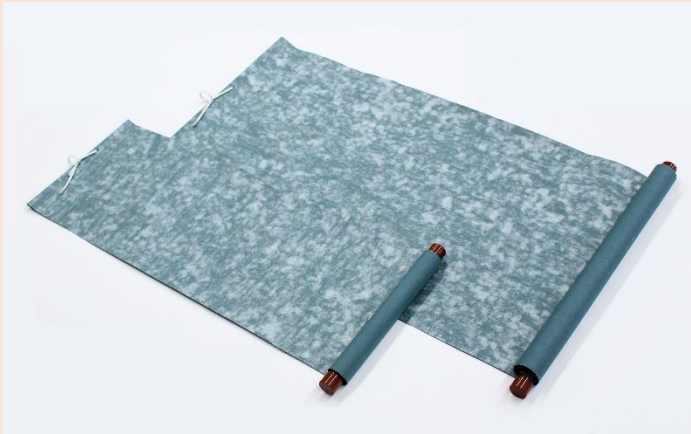

仮巻

うんか
〈雲花〉

八切判 半切判

うんりゅう
〈雲竜〉

半切判

(鶯・オレンジ・青・茶・グレー)

作品の展示・保存・持ち運び用などとしてご利用いただけます。

サイズ	寸法 (mm)	用途
全判	880×1700	画仙紙 全判用
半才判	435×1700	画仙紙 半才用
八切判	255×830	書初用紙 半紙三枚判用
半紙三枚判	300×1200	書初用紙 八切判用
3/6判	950×1900	