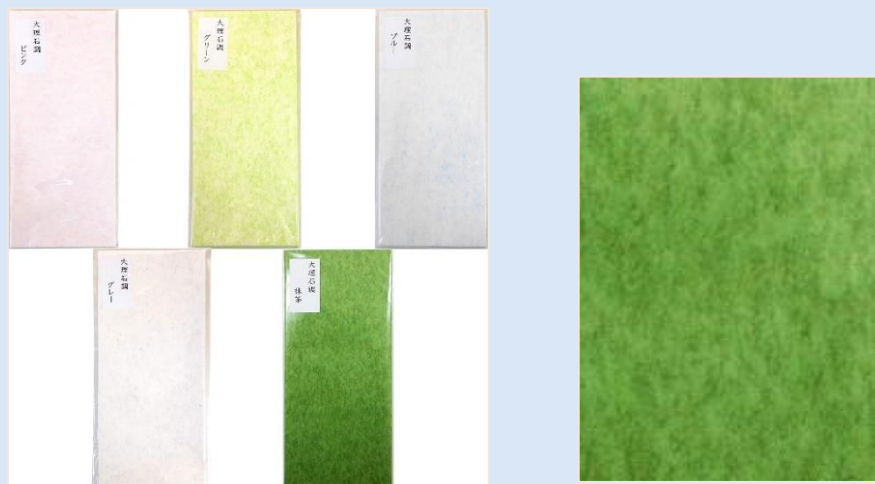

高級感漂う大理石調で厚みのある封筒になります。
様々なシーンでの使用を想定し、生活に幸せをプラスします。

封筒サイズ	内容		
長4封筒	全5色（ピンク・グリーン・ブルー・グレー・抹茶）		
仕様	枠無し封筒	10枚P入	袋にJANコード記載有
ロット	1箱単位	1箱（10P入×10）	

当社では封筒を始め、紙製品・紙加工品多数取り扱いしております。

別製等の相談も随時お受けしております。

下記連絡先にてお問い合わせお待ちしております。